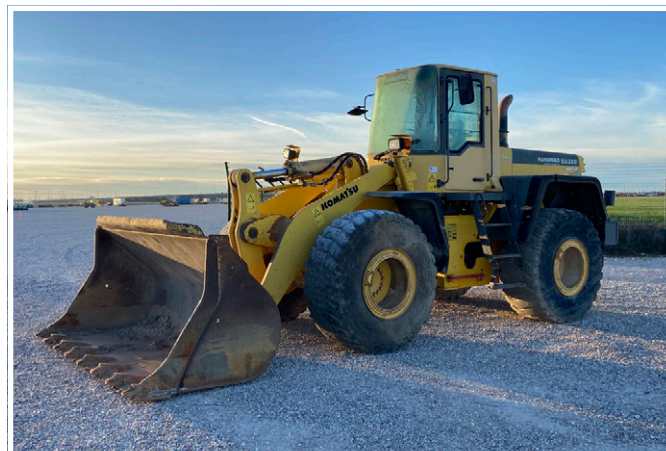

KOMATSU WA380-6