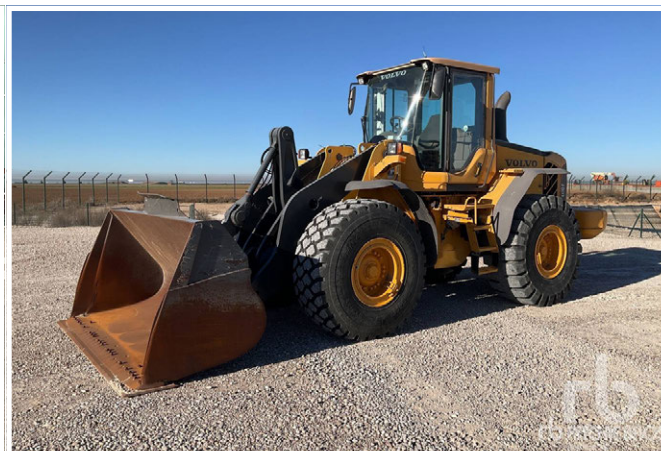

VOLVO L110F